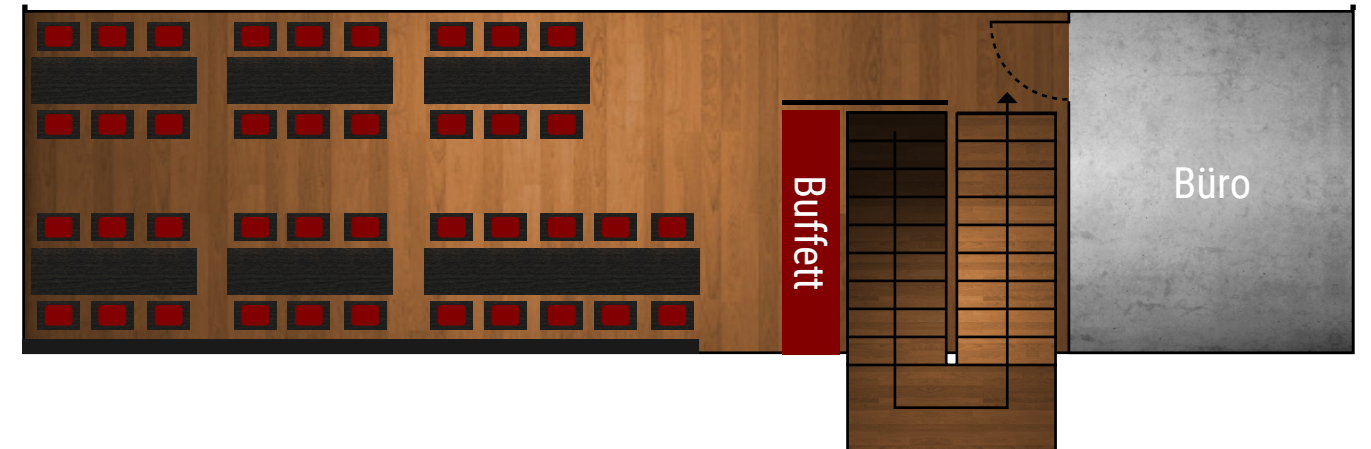

Kunstaussstellungen
und Boutiquen

Überdachter Flur

220 qm
Biergarten

Grundebene

Empore
4 x 10m

Kunstaussstellungen
und Boutiquen

Überdachter Flur

220 qm
Biergarten

Tanzfläche

DJ

Theke

Grundebene

Empore
4 x 10m

Buffett

Büro